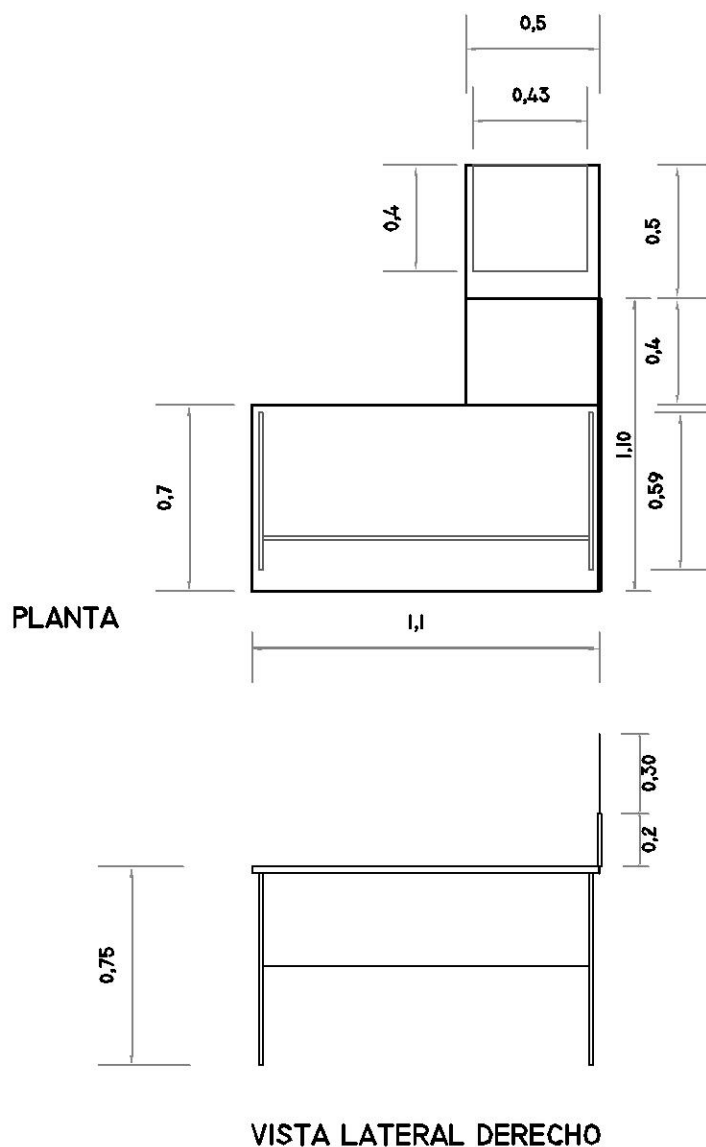

ANEXO
MUEBLES ATENCION AL PUBLICO
DIRECCION PROGRAMAS ESPECÍFICOS

Panel divisorio de 1,10 mts de largo x 0,50 mts de alto formado por 0,20 mts de melamina de 25 mm, ABS de 2 mm y 0,30 mts de cristal de 8mm

PLANTA Y CORTES DEL MODULO
ESCALA 1:25