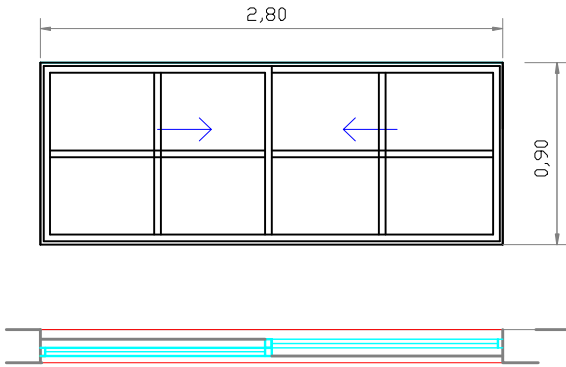

Pliego Condiciones Técnicas
Licitación Privada N° /17

ITEM 15
Cantidad: 1

Ventiluz tipo corrediza
Material aluminio linea pesada
Premarcos de aluminio color simil madera
Marcos en aluminio color simil madera
Trabas interiores
Vidrios simples

ITEM 16
Cantidad: 1

Ventiluz sobre pasillo en office

Ventiluz tipo corrediza
Material aluminio linea pesada
Premarcos de aluminio color simil madera
Marcos en aluminio color simil madera
Trabas interiores
Vidrios simples

ITEM 17

Puerta sobre patio interno

Cantidad: 1 izq. hacia adentro

Puerta paño fijo inferior
paño con vidrio superior
Material aluminio linea pesada
Premarcos de aluminio color simil madera
Marcos en aluminio color simil madera
Vidrios simples