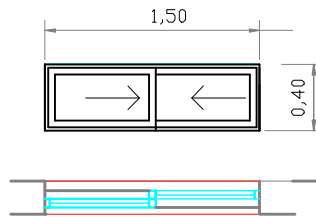

Pliego Condiciones Técnicas
Licitación Privada N° /17

ITEM 15
Cantidad: 1

Ventiluz tipo corrediza
Material aluminio linea pesada
Premarcos de aluminio color simil madera
Marcos en aluminio color simil madera
Trabas interiores
Vidrios simples

ITEM 16
Cantidad: 1

Ventiluz sobre pasillo en office

Ventiluz tipo corrediza
Material aluminio linea pesada
Premarcos de aluminio color simil madera
Marcos en aluminio color simil madera
Trabas interiores
Vidrios simples

ITEM 17

Puerta sobre patio interno

Cantidad: 1 izq. hacia adentro

Puerta paño fijo inferior
paño con vidrio superior
Material aluminio linea pesada
Premarcos de aluminio color simil madera
Marcos en aluminio color simil madera
Vidrios simples