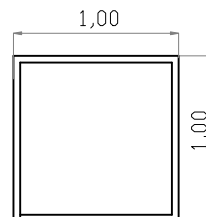

ITEM 18

paño fijo sobre puerta patio

Cantidad: 1

Ventana fija sobre patio interno
Material aluminio linea pesada
Premarcos de aluminio color simil madera
Marcos en aluminio color simil madera
Vidrios simples