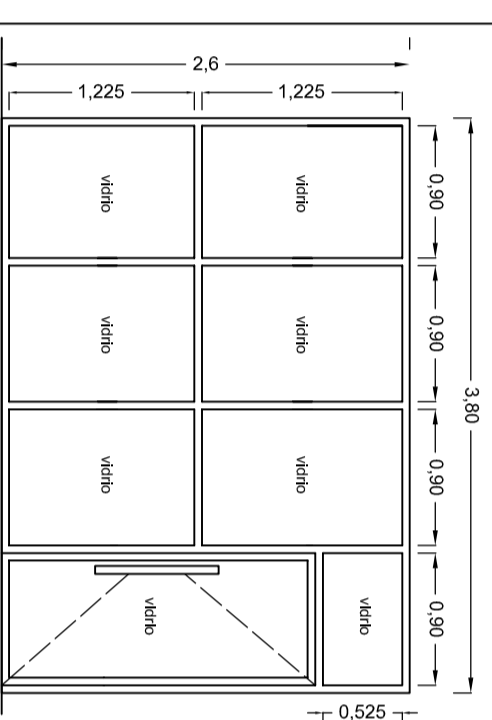

LICITACIÓN PÚBLICA N° 02/24

ANEXO N°2 - ABERTURAS

PLANO DE ABERTURAS - Esc. 1:50

PLANILLAS DE ABERTURAS

CEA01	
Detalle	Plata de vidrio compensada por puertas de abrir de una hoja y paños fijos con marco de aluminio y vidrios laminados Blaklex
Ubicación	Ingreso principal
Apertura	Puerta: Apertura hacia afuera
Medidas	Puertas: 0,90m x 2,00m Paños fijos: 0,90m x 1,225m
Marco	Aluminio blanco
Vidrios	Laminado de seguridad tipo Blaklex
Pinturas	Aluminio blanco
Otros	Mantón de acero inoxidable exterior y picaporte interior con cerradura de seguridad

CEA02 CEA03 CEA04	
Detalle	Ventana corrediza marco de aluminio y vidrios laminados
Ubicación	-Oficina delegada -Cocina -Atención al público
Apertura	Corrediza
Medidas	1m x 1m
Marco	Aluminio blanco
Vidrios	Laminado de seguridad
Pinturas	Aluminio blanco
Otros	Con rejilla

CEA06 CEA07	
Detalle	Ventana corrediza marco de aluminio y vidrios laminados
Ubicación	-Sanitario
Apertura	Corrediza
Medidas	0,5 m x 0,3 m
Marco	Aluminio blanco
Vidrios	Laminado de seguridad
Pinturas	Aluminio blanco
Otros	Con rejilla

C101 C102	
Detalle	Puerta placa de madera con marco de aluminio
Ubicación	-Depósito -Sanitario
Apertura	Abatible, hacia la derecha
Medidas	0,90m x 2m
Marco	Aluminio color blanco
Vidrios	-
Pinturas	Barniz
Otros	Con picaportes y cerradura