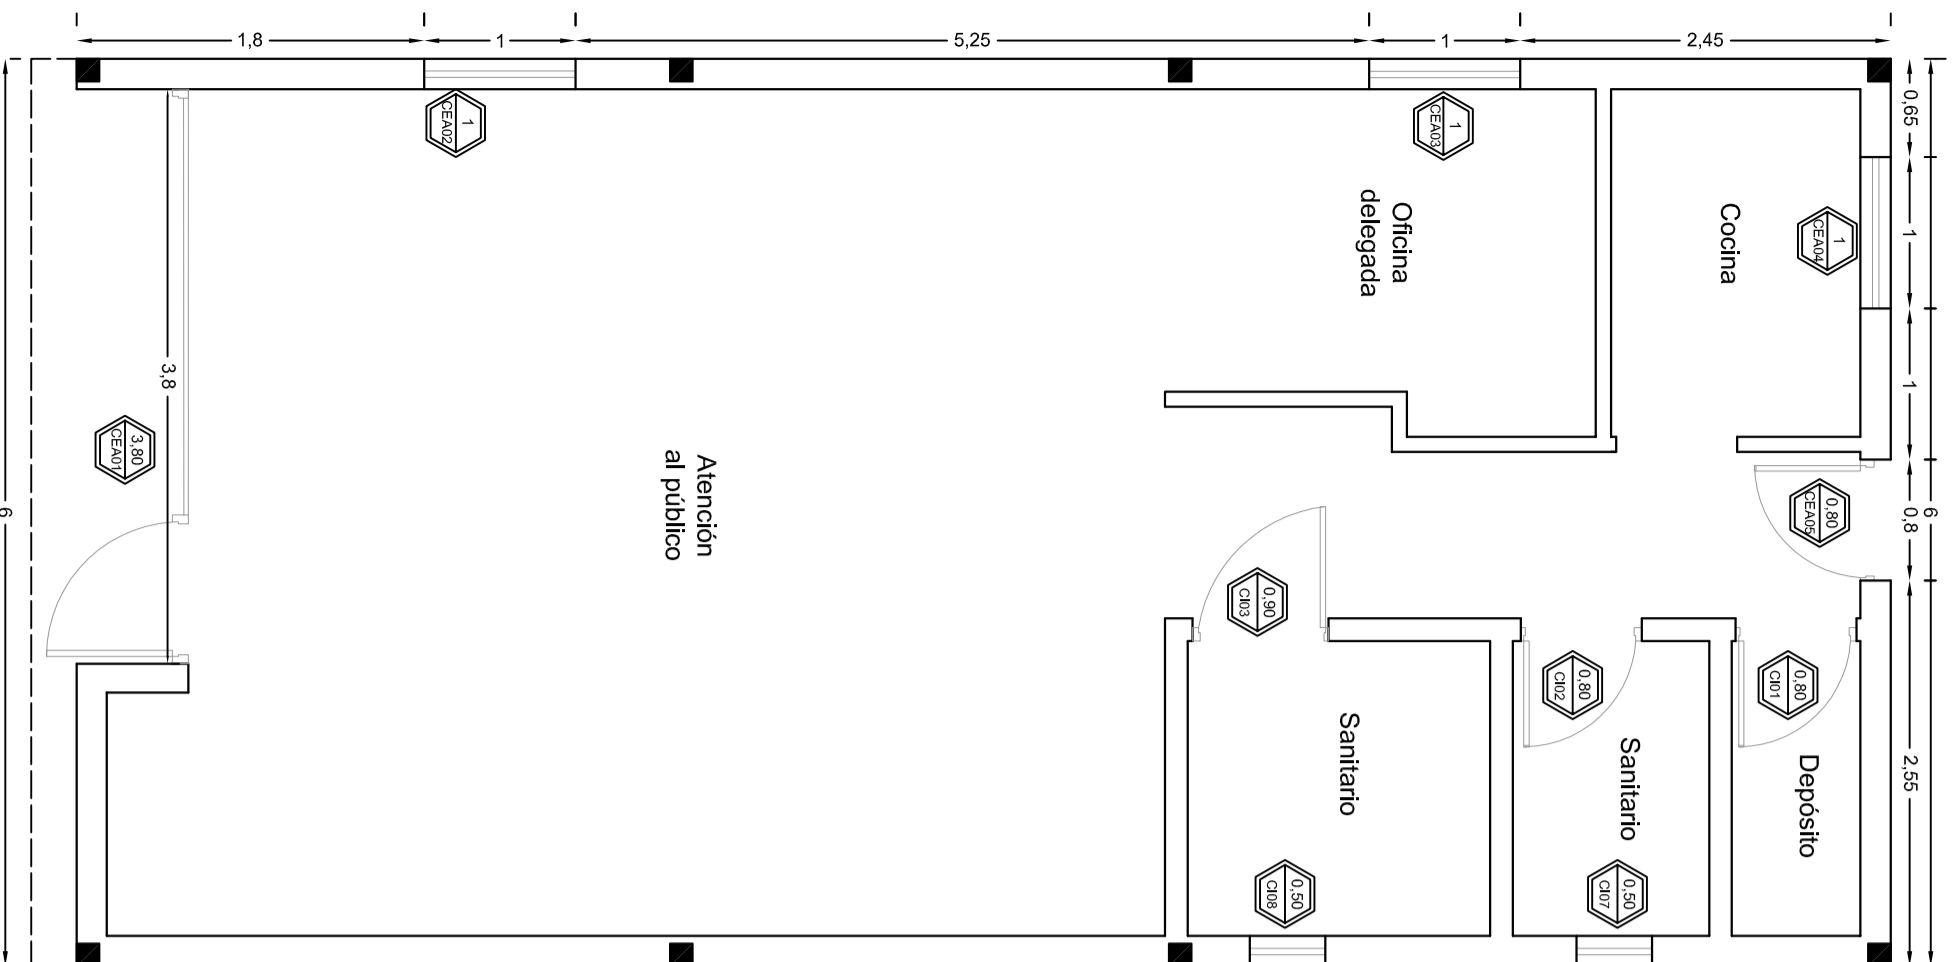

LICITACIÓN PÚBLICA N° 02/24

ANEXO N°2 - ABERTURAS

PLANO DE ABERTURAS - Esc. 1:50

PLANILLAS DE ABERTURAS

CEA01	
Detalle	Plata de vidrio compensada por puertas de abrir de una hoja y paños fijos con marco de aluminio y vidrios laminados Blaklex
Ubicación	Ingreso principal
Apertura	Puerta: Apertura hacia afuera
Medidas	Puertas: 0,90m x 2,00m Paños fijos: 0,90m x 1,225m
Marco	Aluminio blanco
Vidrios	Laminado de seguridad tipo Blaklex
Pinturas	Aluminio blanco
Otros	Mantón de acero inoxidable exterior y picaporte interior con cerradura de seguridad

CEA02 CEA03 CEA04	
Detalle	Ventana corrediza marco de aluminio y vidrios laminados
Ubicación	-Oficina delegada -Cocina -Atención al público
Apertura	Corrediza
Medidas	1m x 1m
Marco	Aluminio blanco
Vidrios	Laminado de seguridad
Pinturas	Aluminio blanco
Otros	Con rejilla

CEA06 CEA07	
Detalle	Ventana corrediza marco de aluminio y vidrios laminados
Ubicación	-Sanitario
Apertura	Corrediza
Medidas	0,5 m x 0,3 m
Marco	Aluminio blanco
Vidrios	Laminado de seguridad
Pinturas	Aluminio blanco
Otros	Con rejilla

C101 C102	
Detalle	Puerta placa de madera con marco de aluminio
Ubicación	-Depósito -Sanitario
Apertura	Abatible, hacia la derecha
Medidas	0,90m x 2m
Marco	Aluminio color blanco
Vidrios	-
Pinturas	Barniz
Otros	Con picaportes y cerradura