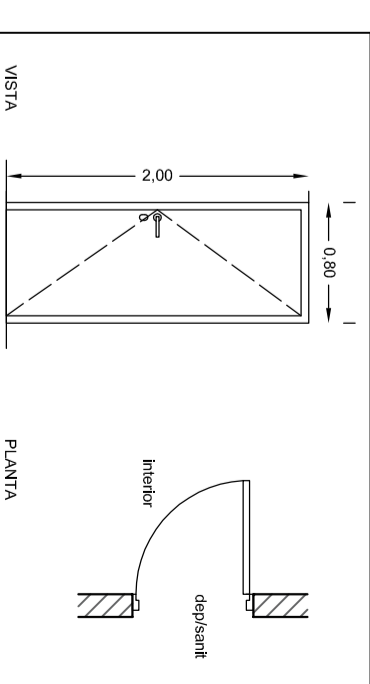

LICITACIÓN PÚBLICA N° 02/24

ANEXO N°2 - ABERTURAS

PLANO DE ABERTURAS - Esc. 1:50

PLANILLAS DE ABERTURAS

CEA01	
Detalle	Plata de vidrio compensada por puertas de abrir de una hoja y paños fijos con marco de aluminio y vidrios laminados Blaklex
Ubicación	Ingreso principal
Apertura	Puerta: Apertura hacia afuera
Medidas	Puertas: 0,90m x 2,00m Paños fijos: 0,90m x 1,225m
Marco	Aluminio blanco
Vidrios	Laminado de seguridad tipo Blaklex
Pinturas	Aluminio blanco
Otros	Mantón de acero inoxidable exterior y picaporte interior con cerradura de seguridad

CEA02 CEA03 CEA04	
Detalle	Ventana corrediza marco de aluminio y vidrios laminados
Ubicación	-Oficina delegada -Cocina -Atención al público
Apertura	Corrediza
Medidas	1m x 1m
Marco	Aluminio blanco
Vidrios	Laminado de seguridad
Pinturas	Aluminio blanco
Otros	Con rejilla

CEA06 CEA07	
Detalle	Ventana corrediza marco de aluminio y vidrios laminados
Ubicación	-Sanitario
Apertura	Corrediza
Medidas	0,5 m x 0,3 m
Marco	Aluminio blanco
Vidrios	Laminado de seguridad
Pinturas	Aluminio blanco
Otros	Con rejilla

C101 C102	
Detalle	Puerta placa de madera con marco de aluminio
Ubicación	-Depósito -Sanitario
Apertura	Abatible, hacia la derecha
Medidas	0,90m x 2m
Marco	Aluminio color blanco
Vidrios	-
Pinturas	Barniz
Otros	Con picaportes y cerradura