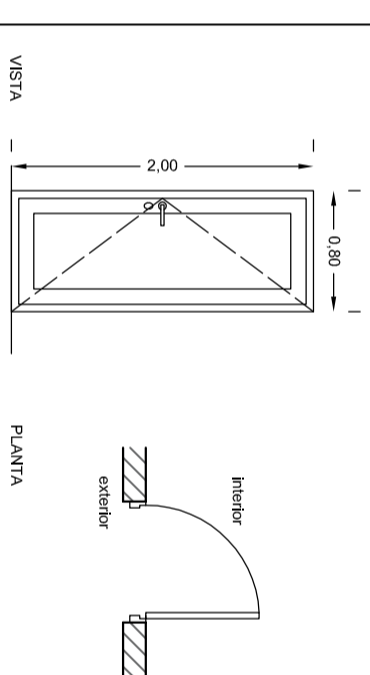

CEA05	
Detalle	Plata de vidrio compensada por puertas de abrir de una hoja y paños fijos con marco de aluminio y vidrios laminados Blaklex
Ubicación	Ingreso principal
Apertura	Puerta: Apertura hacia afuera
Medidas	Puertas: 0,90m x 2,00m Paños fijos: 0,90m x 1,225m
Marco	Aluminio blanco
Vidrios	Laminado de seguridad tipo Blaklex
Pinturas	Aluminio blanco
Otros	Mantón de acero inoxidable exterior y picaporte interior con cerradura de seguridad