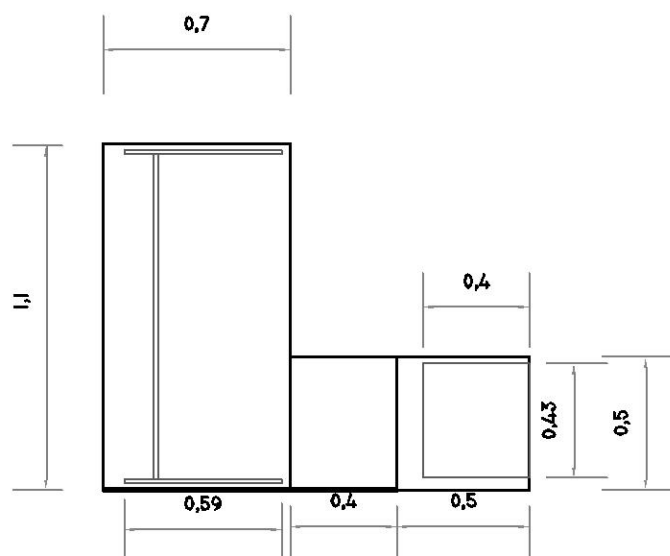

### DIRECCION PROGRAMAS ESPECÍFICOS

PLANTA

VISTA LATERAL IZQUIERDO

Panel divisorio de 1,10 mts de largo x 0,50 mts de alto formado por 0,20 mts de melamina de 25 mm, ABS de 2 mm y 0,30 mts de cristal de 8mm

PLANTA Y CORTES DEL MODULO  
ESCALA 1:25