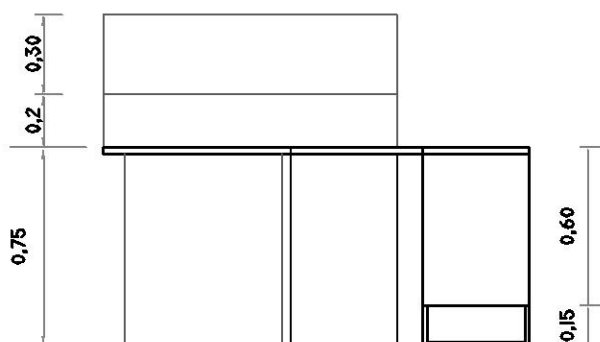

### DIRECCION PROGRAMAS ESPECÍFICOS

PLANTA

VISTA LATERAL IZQUIERDO

Panel divisorio de 1,10 mts de largo x 0,50 mts de alto formado por 0,20 mts de melamina de 25 mm, ABS de 2 mm y 0,30 mts de cristal de 8mm