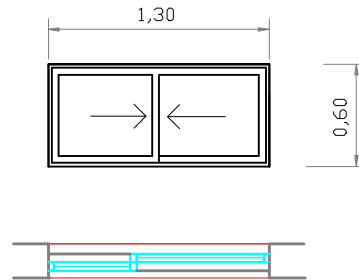

ITEM 12
Cantidad: 6

Ventana tipo corrediza
Material aluminio linea pesada
Premarcos de aluminio color simil madera
Marcos en aluminio color simil madera
Trabas interiores
Vidrios simples

ITEM 13

Cantidad: 2

Ventana tipo corrediza
Material aluminio linea pesada
Premarcos de aluminio color simil madera
Marcos en aluminio color simil madera
Trabas interiores
Vidrios simples

ITEM 14

Cantidad: 1

Ventana tipo corrediza
Material aluminio linea pesada
Premarcos de aluminio color simil madera
Marcos en aluminio color simil madera
Trabas interiores
Vidrios simples