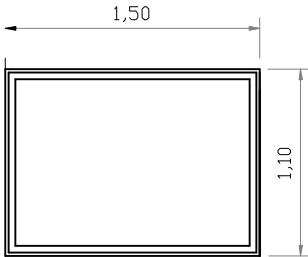

Pliego Condiciones Técnicas

Licitación Privada N° /17

ITEM 11
Cantidad: 1

Ventana fija
Material aluminio linea pesada
Premarcos de aluminio color simil madera
Marcos en aluminio color simil madera
Vidrios simples